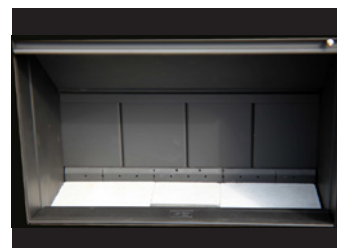

Porte Screen

Porte Acier

Sortie de fumées verticale

Kit buselot air chaud obturable

Intérieur kit métal
+ Répartiteurs intérieurs peints en noir

REFERENCES	INFIRE EASY	Prix Htva	Tva 6%	Tva 21%	Classe
47J67A-B-C/S	IF EASY 670 - cadre fin épaisseur 4mm <u>ou</u> 3 ou 4 côtés H30mm - intérieur vermiculite	3.990 €	4.230 €	4.829 €	A
47J74A-B-C/S	IF EASY 740 - cadre fin épaisseur 4mm <u>ou</u> 3 ou 4 côtés H30mm - intérieur vermiculite	4.114 €	4.361 €	4.978 €	A
47J81A-B-C/S	IF EASY 810 - cadre fin épaisseur 4mm <u>ou</u> 3 ou 4 côtés H30mm - intérieur vermiculite	4.424 €	4.690 €	5.353 €	A
47J95A-B-C/S	IF EASY 950 - cadre fin épaisseur 4mm <u>ou</u> 3 ou 4 côtés H30mm - intérieur vermiculite	4.734 €	5.018 €	5.728 €	A