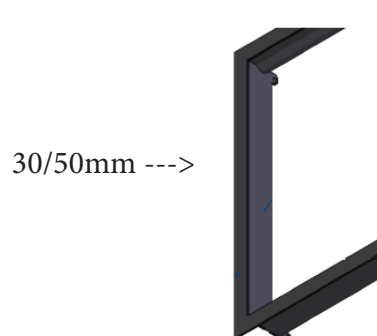

Kit ventilation Phenix NEO 750m³	Prix Htva	Tva 6%	Tva 21%	Classe
37B77021	kit ventilation PHENIX	599 €	636 €	726 €