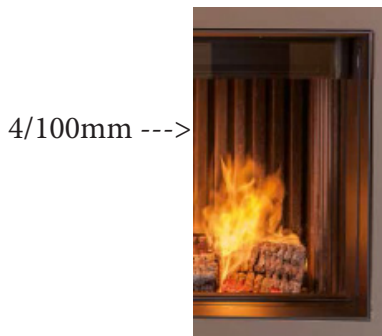

Kit ventilation Phenix NEO 750m³	Prix Htva	Tva 6%	Tva 21%	Classe
37B77021	kit ventilation PHENIX	599 €	636 €	726 €