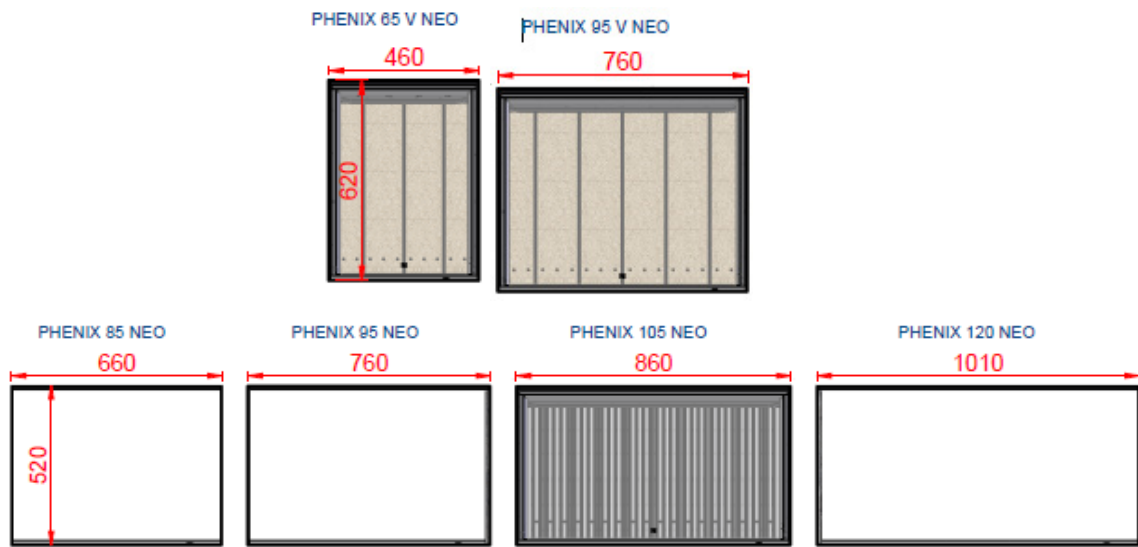

REFERENCES	PHENIX NEO	Prix Htva	Tva 6%	Tva 21%	Classe
47LV65N18S/M	Phénix NEO 65V - intérieur vermiculite/métal (cadre et kit pieds inclus)	4.306 €	4.565 €	5.211 €	A
47L85N18S/M	Phénix NEO 85 - intérieur vermiculite/métal (cadre et kit pieds inclus)	4.732 €	5.015 €	5.725 €	A
47L95N18S/M	Phénix NEO 95 - intérieur vermiculite/métal (cadre et kit pieds inclus)	5.225 €	5.539 €	6.323 €	A
47L95N18S/M	Phénix NEO 95V - intérieur vermiculite/métal (cadre et kit pieds inclus)	5.225 €	5.539 €	6.323 €	A
47L10N18S/M	Phénix NEO 105 - intérieur vermiculite/métal (cadre et kit pieds inclus)	5.366 €	5.688 €	6.493 €	A
47L12N18S/M	Phénix NEO 120 - intérieur vermiculite/métal (cadre et kit pieds inclus)	5.543 €	5.876 €	6.707 €	A

CADRES PHENIX NEO					
	Cadres choix: 4/50mm - 4/100mm - 30/50mm - 30/100mm