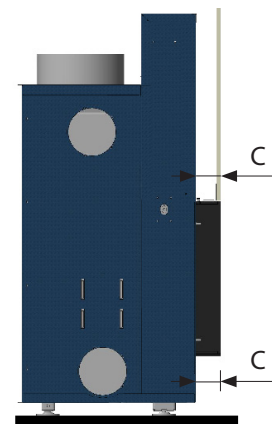

LUNA DIAMOND (PLUS) ACCESSOIRES

AFWERKINGSKADERS / CADRES DE FINITION

Excl.BTW / Hors TVA

BINNENKADER 8 MM DIK / CADRE INTÉRIEUR 8 MM ÉPAISSEUR	700H - 850H 1000H - 1150H	1300H-DH - 550V - 850V - 1000V - 1150 V
"0" kader (C = 0,5cm)	€ 180	€ 205
4 ZIJDIG - 4-COTES (maat C/ taille C)		
4,5 cm (C)	€ 210	€ 235
7,5 cm (C)	€ 220	€ 255
10,5 cm (C)	€ 235	€ 275
Opzetkader / Cadre de finition 2 cm (4 zijdig / 4 cot)	€ 220	€ 250

3D en opzetkader niet mogelijk bij / 3D et cadre de finition non disponible pour le: 900 CL/CR - 1100 CL/CR - 800 DC - 1000 DC - 750 RD - 1000 RD
Deze toestellen worden geleverd met een standaardkader / Ces foyers sont livrés avec un cadre standard

Excl.BTW / Hors TVA

Aansluitstuk verbrandingslucht zijkant / Raccordement côté de l'air de combustion	€ 65
Isolatiekit / Kit isolation (Luna 550 V, 700 H, 850 H, 1000 H, 1150 DH, 850 DH)	€ 255
Isolatiekit / Kit isolation (Luna 1150 H, 1300 H)	€ 265
Isolatiekit / Kit isolation (Luna 850 V, 1000 V, 1150 V, 1000 DV, 850 DV)	€ 270
Isolatiekit / Kit isolation (Luna 800 DC, 1000 DC)	€ 360
Isolatiekit / Kit isolation (Luna 900 CL / CR, 1100 CL/CR)	€ 400

ACCESSOIRES ALGEMEEN / GÉNÉRALE

Excl.BTW / Hors TVA

Flexibel uitrekbaar tot 3m dia. I50 / Flexible jusqu'à 3m dia. I50	€ 31
Flexibel uitrekbaar tot 5m dia. I50 / Flexible jusqu'à 5m dia. I50	€ 42
Asruimer / Pelle à cendre	€ 42
Ventilator 350 M3 (550V, Argento Hoekmodellen / Ventilateur 350 M3 (550V, model coin)	€ 310
Ventilator 600 M3 / Ventilateur 600 M3 (Luna - Venus -Argento)	€ 435
Niet mogelijk bij Luna doorkijkhaarden & Room Divider / Pas de possibilité pour les Luna double-face & Room Divider)	
Triac toerenregelaar / Variateur réglage triac	€ 110
Inductieve toerenregelaar / Variateur réglage inductif	€ 220
High-teflon oil 75 ml	€ 20
Bio-Clean M-Design 0,5 L	€ 18
Spuitbus verf zwart / Peinture noir 400 ml	€ 20
Aansluitstuk voor een ventilator hoekhaarden / Connecteur pour un ventilateur pour un foyer de coin	€ 95