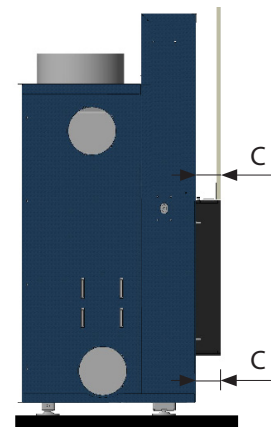

## Buitenhaard Foyer extérieur

Excl.BTW / Hors TVA

	BASISPRIJS PRIX DE BASE	SUPPLEMENT SUPPLÉMENT	SUPPLEMENT SUPPLÉMENT
	ZONDER KADER* SANS CADRE*	METALEN INTERIEUR FOND EN ACIER	GIETIJZERN INTERIEUR EN FONTE
850 V BBQ	€ 3.765	€ 300	€ 1210

Optie: AFWERKINGSKADERS / CADRES DE FINITION

4 ZIJDIG - 4-COTES ( maat C / taille C )	
4,5 cm (C)	235 €
7,5 cm (C)	255 €
10,5 cm (C)	275€

Opgelet: BBQ haard niet mogelijk met chamoflex / Foyer BBQ non livrable avec chamoflex.