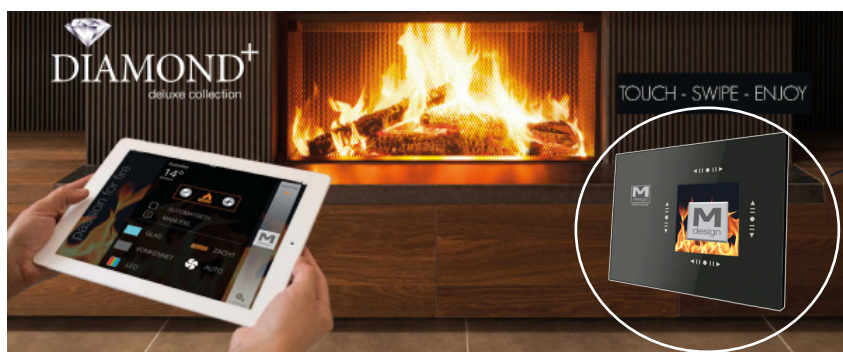

1. Swipe
2. Driver (centrale unit / unité centrale)
3. Motorunit met 3 stappenmotoren (venster / vonkenscherm / regeling luchttoevoer)
  Unité moteur avec 3 moteurs pas à pas (vitre / pare-feu / réglage air de combustion)
4. Interface kabels naar motoren / Cables d'interface vers moteurs
5. Temperatuursonde / Sonde de température
6. Buis trekmeting (Pa) / Tube mesure tirage (Pa)
7. Transfo LED module
8. LED strip / bande LED
9. Voedingskabel / Cable d'alimentation module LED
10. Interface kabel LED / Cable interface module LED
11. Voedingskabel / Cable d'alimentation 220V

SWIPE =