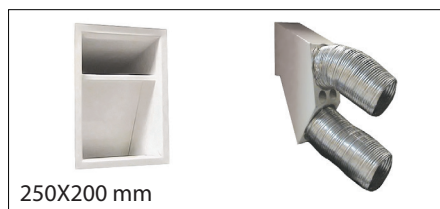

METAAL OF
CHAMOFLEX

Excl.BTW / Hors TVA

Interra 60	€ 2.350
Interra 68	€ 2.470
Interra 74	€ 2.705
Interra 78	€ 2.940

METAL OU
CHAMOFLEX

Excl.BTW / Hors TVA

Interra 60 met ventilator / avec ventilateur	€ 2.640
Interra 68 met ventilator / avec ventilateur	€ 2.760
Interra 74 met ventilator / avec ventilateur	€ 2.995
Interra 78 met ventilator / avec ventilateur	€ 3.230

METAAL OF
CHAMOFLEX

METAL OU
CHAMOFLEX

OPZETKADER / CADRE DE FINITION (3 of 4 zijdig / 3 ou 4 côtés)

2 cm voor / pour INTERRA	€ 225
4 cm voor / pour INTERRA	€ 225
Ventilator 270 M3 / Ventilateur 270 M3	€ 290
Sokkel / Socle	€ 260

DESIGN ROOSTERS / GRILLES DESIGN

Kleur: wit, zwart / Couleur: blanc, noir

Design rooster / Grille design "250x200mm"	€ 115
Design rooster / Grille design longue "1223x82mm"	€ 290
Design rooster / Grille design longue "420x82mm"	€ 145
Design rooster / Grille design longue "489x82mm"	€ 175
Aanvoerrooster / Grille d'arrivée d'air "200x200mm"	€ 75
Aanvoerrooster / Grille d'arrivée d'air "250x100mm"	€ 75

Kleur /Couleur

Wit/Blanc

Zwart/Noir