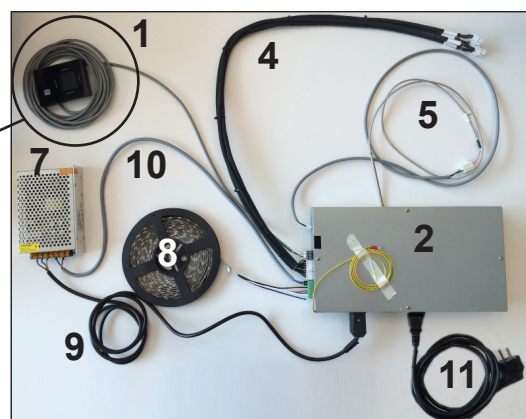

Alle prijzen zijn excl.BTW /Tous les prix sont hors TVA

v. 01/2023

=

+

1. Swipe
2. Driver (centrale unit / unité centrale)
3. Motorunit met 3 stappenmotoren (venster / vonkenscherm / regeling luchttoevoer)  
Unité moteur avec 3 moteurs pas à pas (vitre / pare-feu / réglage air de combustion)
4. Interface kabels naar motoren / Cables d'interface vers moteurs
5. Temperatuursonde / Sonde de température
6. Buis trekmeting (Pa) / Tube mesure tirage (Pa)
7. Transfo LED module
8. LED strip / bande LED
9. Voedingskabel / Cable d'alimentation module LED
10. Interface kabel LED / Cable interface module LED
11. Voedingskabel / Cable d'alimentation 220V

**SWIPE =**

Alle toestellen zijn standaard uitgerust met een manueel vonkenscherm (gemotoriseerd bij optie swipe).  
Doorkijkhaarden : vonkenscherm aan beide zijden  
Tous les foyers sont équipés d'un pare-feu manuel (motorisé avec option swipe)  
Foyers double face: un pare-feu par côté