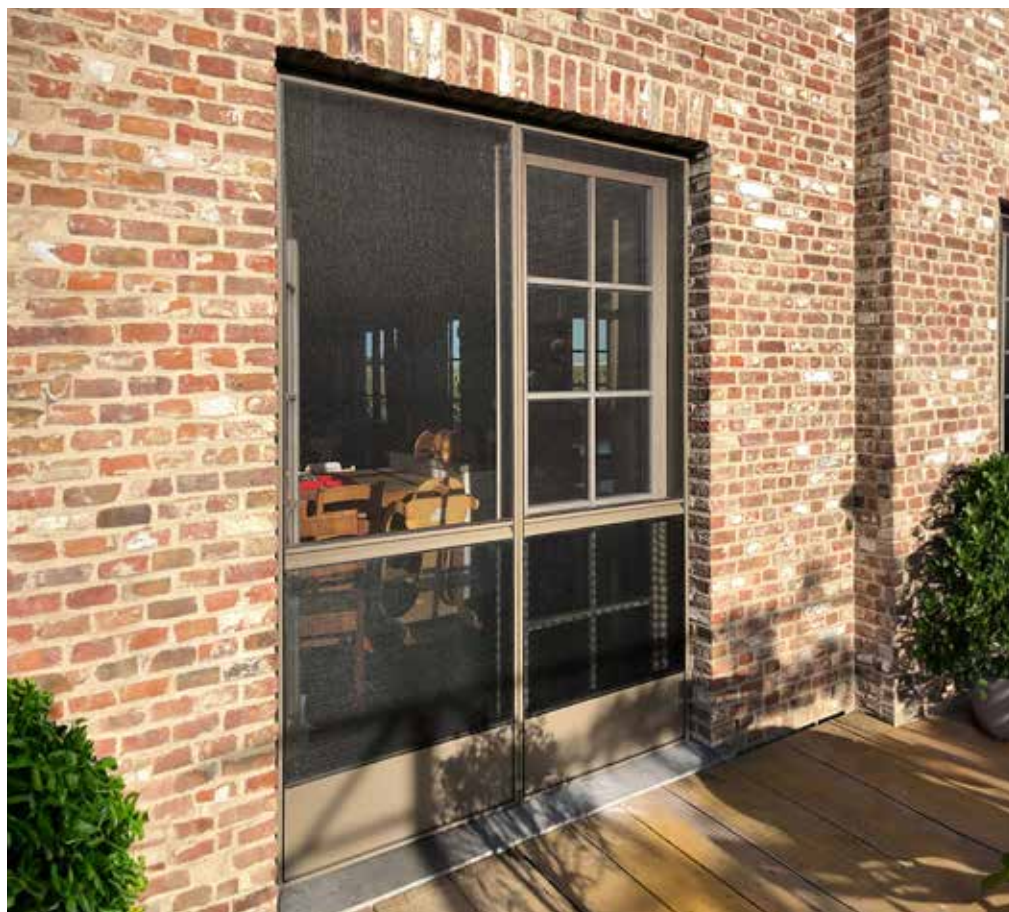

VLIEGENDEUREN // PORTES MOUSTIQUAIRE

ELEGANCE

In verstek gezaagd profiel met verstevigingshoeken
Handgreep ingewerkt in S-vormig profiel (75mm)
Kader mogelijk (U-vorm of volledig rondom)
Dubbele uitvoering mogelijk
Inbouwmagneten 3 scharnieren
Alle RAL kleuren mogelijk
Maximum afmetingen:
3100mm (hoogte) x 1400mm (breedte)

Coins coupés à 45°
Poignée (75mm)
Encadrement possible (en U ou sur tout le pourtour)
Double ouvrant possible
Aimants intégrés 3 charnières
Toutes les couleurs RAL sont possibles
Mesures maximum:
3100mm (hauteur) x 1400mm (largeur)