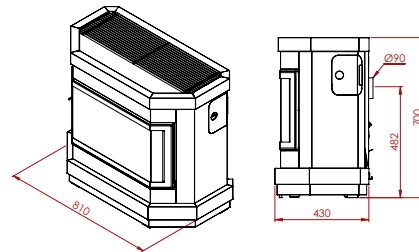

A 108 (p. 18-19)