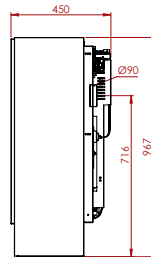

A18 (p. 12-13)