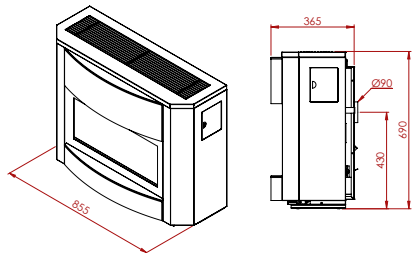

A 113M (p. 20)