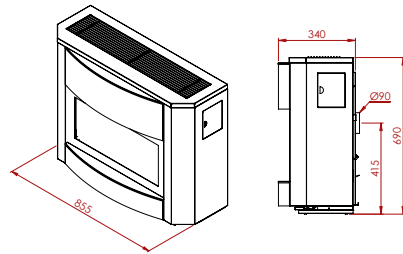

A 84 Mil (p. 16)