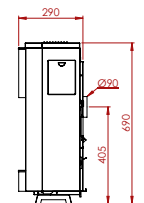

A63Mil (p. 9)