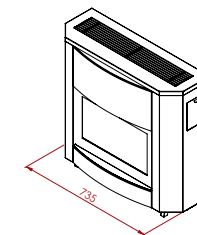

A63Mil (p. 9)