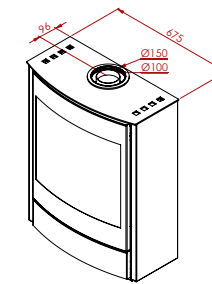

A19M(E) (p. 5)