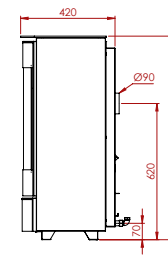

A19(E) (p. 15)