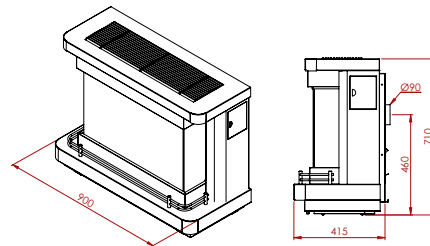

A 116 (p. 21)