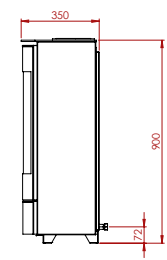

A19M(E) (p. 5)