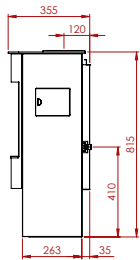

Grote vermogens voor een beperkt budget
De grandes puissances à budget limité

	A 113 Mil	A 113
HR+	●	●
max.vermogen kW puissance max. kW	11,6	11,6
min.vermogen kW puissance min. kW	3,5	3,5
sfeervuur feu d'ambiance	●	●
volume m ₃ volume m ₃	104 - 187	104 - 187
gasaansluiting raccordement gaz	3/8	3/8
schouwaansluiting Ø raccordement cheminée	90	90
vloer - center afvoer sol - axe d'évacuation	430	430
dubbele brander brûleur double	●	●
vermiculiet brander brûleur vermiculite	○	○
afstandsbediening télécommande	○	○
thermostaat thermostat	●	●
kolen charbon	○	●
keien galets	○	○
houtimitatie imitation bois	●	○
afmetingen h x l x d dimensions h x l x p	690x855x365	680x880x350

680x880x350

Imponerende behaaglijke warmte
Une chaleur agréable imposante

A 116 HR+ 11,6kW

A116 G HR+ 11,6kW

A2 (p. 2-3)

A6 (p. 7)

A7 (p. 8)

A8 (p. 10)