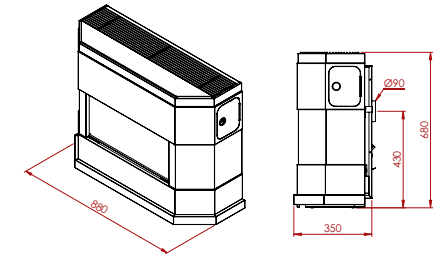

A 113 (p. 20)