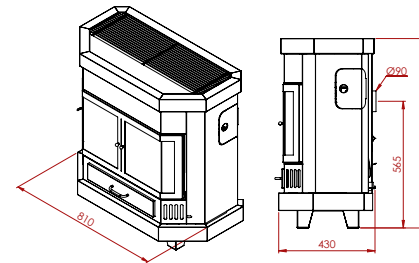

A 108R (p. 18)